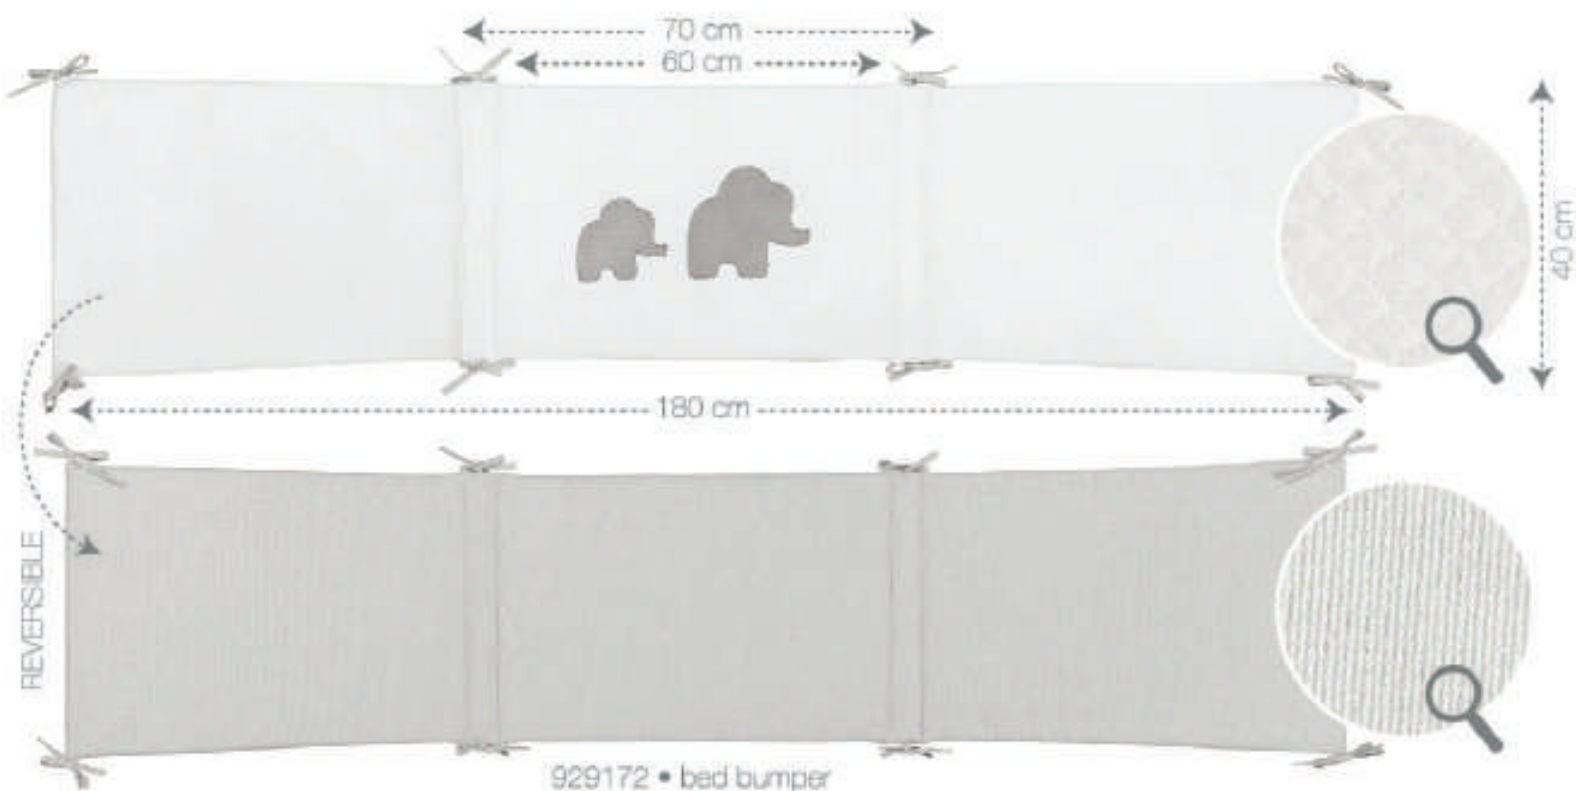

# bed items

929189 • big plaid 100 x 135 cm

929196 • small plaid 75 x 95 cm